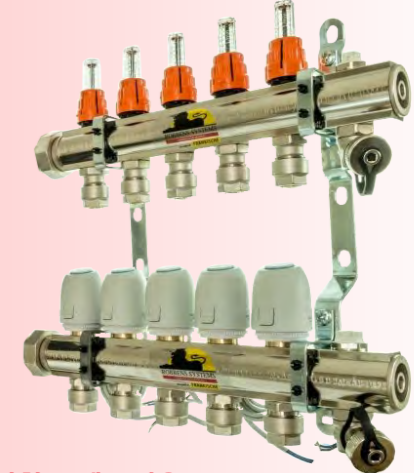

수량	구분	가격
	Heat	₩70,000
	FCU	₩89,000
	WiFi	₩113,000

◆ 모터식 밸브 구동기
모델: AQS33.160C

50

(ODM)

- ◆ 특징 - Features
- 3선 2위치
 - ON 상태에
 - 상부에 LED 램프

전원: 230VAC
구동원: AC모터
용량: 2W
응답: 10s
작동력: 160N
트래블: 3mm
온도: -20~60°C
너트: M30x1.5
규격: 100x56x75h

수량	구분	가격
	10s	₩30,000

다. 리모컨 기능 상품 구성 부품: 선택 (B) 15~20mm 밸브에 적합 각 방별 설치/매니폴드유니트

32

◆ 디지털 온도조절기 (ODM)
모델: TSR03HLBY.H0

수량	구분	가격
	Main	₩28,500
	rem	₩10,000

◆ 열동식 밸브 구동기
모델: ETA31.110C

52

(ODM)

- ◆ 특징 - Features
- 2선 2위치
 - 동작 위치 표시
 - 조절 및 분해가 용이한 [원터치] 어댑터 방식

전원: 230VAC
구동원: PTC/웍스
용량: 2W/300mA
응답: 180s
작동력: 110N
트래블: 3mm
온도: -20~60°C
너트: M30x1.5
규격: 58x48h

수량	구분	가격
	1 NCA	₩32,000
	1 LCP	₩12,000

* LCP=열동식 구동기는 저가형 모델도 있음

◆ 유선 (Wired)패케이지 1 판촉용 데모 키트 (특약점 영업용)

◆ 구성 부품

1. 유선 룸서머스타트
2. 건전지 AAA 1.5 X 2개
3. □ 전동식, □ 열동식 밸브 구동기
4. 온도 조절밸브 □ 1/2", □ 3/4", □ 1"
밸브 중좌 부분 절단면 보기
5. 전원 접속 코드
6. 사용자 매뉴얼

데모 키트 - 모델	밸브규격	가격	할인가 (DC %)
TSR02HVL-Dmk-15	1/2"	₩100,000.-	
TSR02HVL-Dmk-20	3/4"	₩110,000.-	
TSR02HVL-Dmk-25	1"	₩120,000.-	