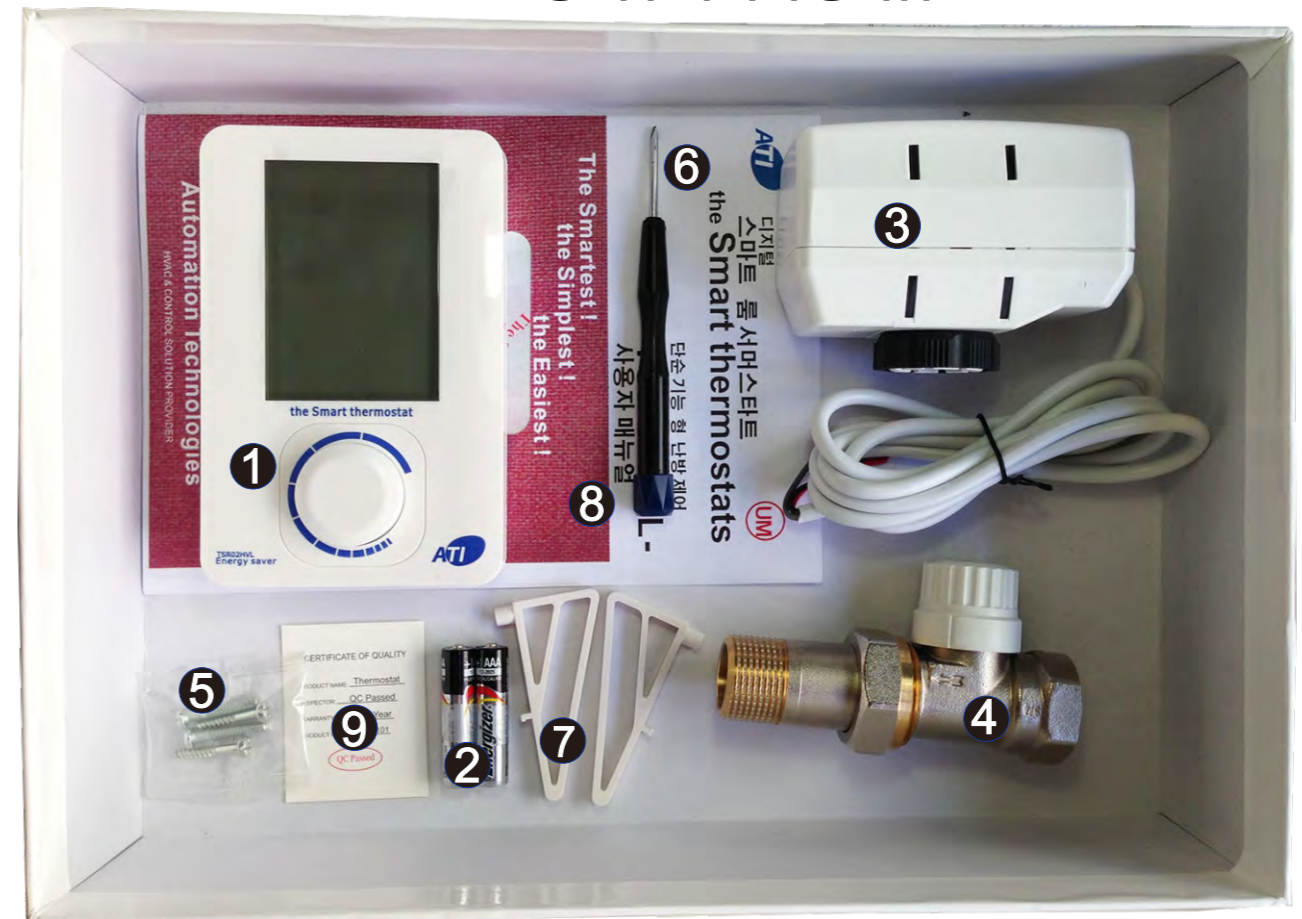

◆ 유선 (Wired)패케이지 1 판촉용 데모 키트 (특약점 영업용)

◆ 구성 부품

1. 유선 룸서머스타트
2. 건전지 AAA 1.5 X 2개
3. □ 전동식, □ 열동식 밸브 구동기
4. 온도 조절밸브 □ 1/2", □ 3/4", □ 1"
  밸브 중좌 부분 절단면 보기
5. 전원 접속 코드
6. 사용자 매뉴얼

데모 키트 - 모델	밸브규격	가격	할인가 (DC %)
TSR02HVL-Dmk-15	1/2"	₩100,000.-	
TSR02HVL-Dmk-20	3/4"	₩110,000.-	
TSR02HVL-Dmk-25	1"	₩120,000.-	

◆ 유선(Wired) 패키지 2 D.I.Y. 세대 별 시공 키트 (소비자 용)

◆ 구성 부품

1. 유선 룸서머스타트 (발데리 식)
2. 건전지 □ AAA □ AA 1.5V X 2 개
3. □ 전동식, □ 열동식 밸브 구동기
4. 온도 조절밸브 □ 1/2" □ 3/4" □ 1"
5. 룸서머 설치용 나사못
6. 단자용 스크류 드라이버 (고급)
7. 탁상설치용 지지대
8. 사용자 매뉴얼
9. 품질 보증서

D.I.Y. 키트 - 모델	밸브규격	가격	할인가 (DC %)
TSR02HVL-DIY-15	1/2"	₩76,500.-	
TSR02HVL-DIY-20	3/4"	₩78,500.-	
TSR02HVL-DIY-25	1"	₩81,500.-	

◆ 유선(Wired) 패키지 3 D.I.Y. 방별 시공 키트

◆ 구성 부품

1. 별도 주문서 양식 참조
2. 방 개수에 따라 상이함

1. 전원 공급선은 현장 상황에 맞도록 사용자가 준비 하여야 함