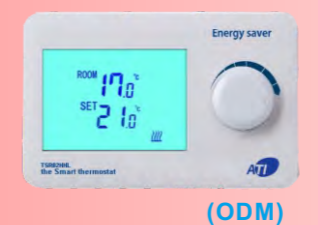

가. 유선 (기존방식) 상품 구성 부품:

개별식 존밸브
◆ 모델: VVK41.115C

22

◆ 디지털 온도조절기 (세로 설치형)
모델: TSR02HVL-ET

수량	구분	가격
	Vert	₩36,500

23

(ODM)

◆ 디지털 온도조절기 (가로 설치형)
모델: TSR02HHL-ET