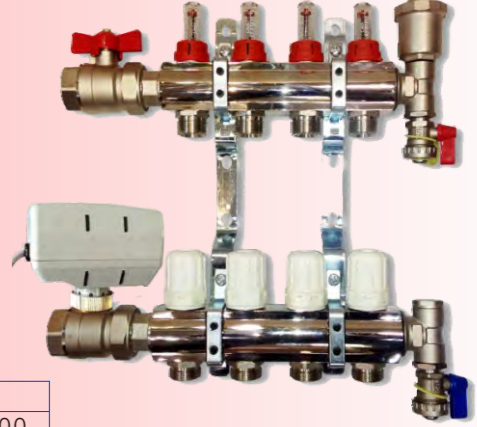

수량	구분	가격
	Heat	₩70,000
	FCU	₩89,000
	WiFi	₩113,000

◆ 모터식 밸브 구동기
모델: AQS33.160C

50

(ODM)

- ◆ 특징 - Features
- 3선 2위치
 - ON 상태에
 - 상부에 LED 램프

전원: 230VAC
구동원: AC모터
용량: 2W
응답: 10s
작동력: 160N
트래블: 3mm
온도: -20~60°C
너트: M30x1.5
규격: 100x56x75h

수량	구분	가격
	10s	₩30,000

다. 리모컨 기능 상품 구성 부품: 선택 (B) 15~20mm 밸브에 적합 각 방별 설치/매니폴드유니트

32

◆ 디지털 온도조절기 (ODM)
모델: TSR03HLBY.H0

수량	구분	가격
	Main	₩28,500
	rem	₩10,000

◆ 열동식 밸브 구동기
모델: ETA31.110C

52

(ODM)